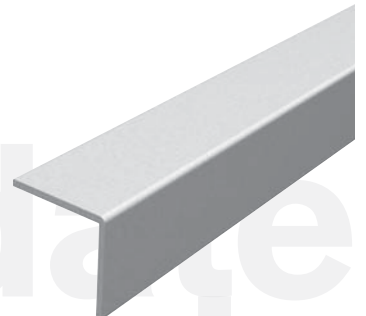

Winkelprofil mit Dekorecke *angle profile with corner element*

3/2007

Art.-Nr. Material
art.-no. material

14.9530

Winkelprofil 16,5 x 16,5
angle profile 16.5 x 16.5

ABS

05.6890

Dekorecke 16,5 x 16,5
decorative corner element 16.5 x 16.5