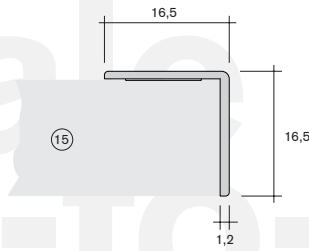

Winkelprofil mit Dekorecke *angle profile with corner element*

3/2007

Art.-Nr. Material
art.-no. material

14.9530

Winkelprofil 16,5 x 16,5
angle profile 16.5 x 16.5

ABS

05.6890

Dekorecke 16,5 x 16,5
decorative corner element 16.5 x 16.5