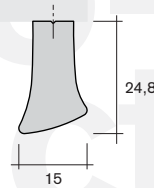

Griffleisten längenunabhängig
handle bars independent length

7/2007

Art.-Nr.
art.-no. Material
material

14.9570 **Griffleiste Beta 15 x 24,8**
handle bar Beta 15 x 24.8
PS

14.9590 **Griffleiste Alpha 16,8 x 28,1**
handle bar Alpha 16.8 x 28.1
PS

14.9550 **Griffleiste Gamma 17,5 x 22,7**
handle bar Gamma 17.5 x 22.7
PS