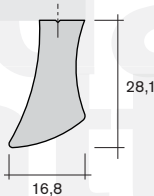

Griffleisten längenunabhängig
handle bars independent length

7/2007

Art.-Nr.
art.-no. Material
material

14.9570 **Griffleiste Beta 15 x 24,8**
handle bar Beta 15 x 24.8
PS

14.9590 **Griffleiste Alpha 16,8 x 28,1**
handle bar Alpha 16.8 x 28.1
PS

14.9550 **Griffleiste Gamma 17,5 x 22,7**
handle bar Gamma 17.5 x 22.7
PS