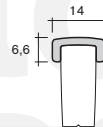

# Griffprofil Vario längenunabhängig handle bar vario independent length

1/2008

Art.-Nr.    Material  
art.-no.    material

14.9470    **Vario-Unterteil 8,5/9,5 x 22**  
vario bottom support 8.5/9.5 x 22  
PS

14.9450    **Vario-Oberteil V1 14 x 6,6**  
vario upper profile V1 14 x 6.6  
PS

14.9430    **Vario-Oberteil V2 14 x 11,3**  
vario upper profile V2 14 x 11.3  
PS

14.9410    **Vario-Oberteil V3 18,9 x 6,2**  
vario upper profile V3 18.9 x 6.2  
PS

14.9390    **Vario-Oberteil V4 16,5 x 12,5**  
vario upper profile V4 16.5 x 12.5  
PS

Anwendungsbeispiele  
application examples