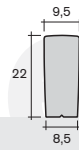

# Griffprofil Vario längenunabhängig handle bar vario independent length

1/2008

Art.-Nr.    Material  
art.-no.    material

14.9470    **Vario-Unterteil 8,5/9,5 x 22**  
vario bottom support 8.5/9.5 x 22  
PS

14.9450    **Vario-Oberteil V1 14 x 6,6**  
vario upper profile V1 14 x 6.6  
PS

14.9430    **Vario-Oberteil V2 14 x 11,3**  
vario upper profile V2 14 x 11.3  
PS

14.9410    **Vario-Oberteil V3 18,9 x 6,2**  
vario upper profile V3 18.9 x 6.2  
PS

14.9390    **Vario-Oberteil V4 16,5 x 12,5**  
vario upper profile V4 16.5 x 12.5  
PS

Anwendungsbeispiele  
application examples