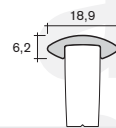

# Griffprofil Vario längenunabhängig handle bar vario independent length

1/2008

Art.-Nr.    Material  
art.-no.    material

14.9470    **Vario-Unterteil 8,5/9,5 x 22**  
vario bottom support 8.5/9.5 x 22  
PS

14.9450    **Vario-Oberteil V1 14 x 6,6**  
vario upper profile V1 14 x 6.6  
PS

14.9430    **Vario-Oberteil V2 14 x 11,3**  
vario upper profile V2 14 x 11.3  
PS

14.9410    **Vario-Oberteil V3 18,9 x 6,2**  
vario upper profile V3 18.9 x 6.2  
PS

14.9390    **Vario-Oberteil V4 16,5 x 12,5**  
vario upper profile V4 16.5 x 12.5  
PS

Anwendungsbeispiele  
application examples