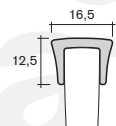

# Griffprofil Vario längenunabhängig handle bar vario independent length

1/2008

Art.-Nr.    Material  
art.-no.    material

14.9470    **Vario-Unterteil 8,5/9,5 x 22**  
vario bottom support 8.5/9.5 x 22  
PS

14.9450    **Vario-Oberteil V1 14 x 6,6**  
vario upper profile V1 14 x 6.6  
PS

14.9430    **Vario-Oberteil V2 14 x 11,3**  
vario upper profile V2 14 x 11.3  
PS

14.9410    **Vario-Oberteil V3 18,9 x 6,2**  
vario upper profile V3 18.9 x 6.2  
PS

14.9390    **Vario-Oberteil V4 16,5 x 12,5**  
vario upper profile V4 16.5 x 12.5  
PS

Anwendungsbeispiele  
application examples