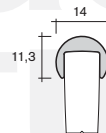

# Griffprofil Vario längenunabhängig handle bar vario independent length

1/2008

Art.-Nr.    Material  
art.-no.    material

14.9470    **Vario-Unterteil 8,5/9,5 x 22**  
vario bottom support 8.5/9.5 x 22  
PS

14.9450    **Vario-Oberteil V1 14 x 6,6**  
vario upper profile V1 14 x 6.6  
PS

14.9430    **Vario-Oberteil V2 14 x 11,3**  
vario upper profile V2 14 x 11.3  
PS

14.9410    **Vario-Oberteil V3 18,9 x 6,2**  
vario upper profile V3 18.9 x 6.2  
PS

14.9390    **Vario-Oberteil V4 16,5 x 12,5**  
vario upper profile V4 16.5 x 12.5  
PS

Anwendungsbeispiele  
application examples