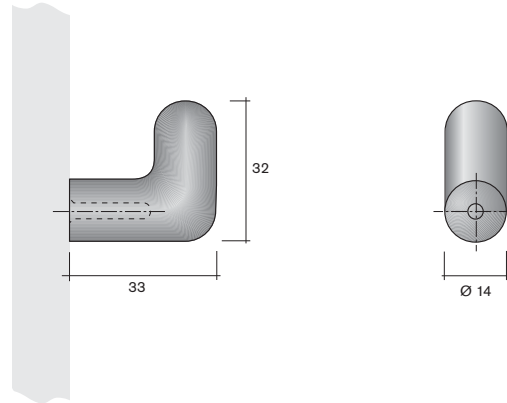

Garderobenhaken
wardrobe hook

Garderobenzubehör

wardrobe accessories

Art.-Nr. Verp. Einheit Ausführung
art.-no. packing units type

48.1430

1.900

Garderobenhaken
wardrobe hook

60.4950