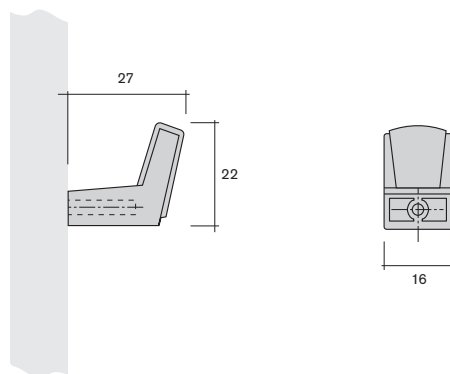

Garderobenzubehör

wardrobe accessories

Art.-Nr.   Verp. Einheit   Ausführung
art.-no.   packing units   type

48.3440

1.000

Garderobenhaken »Bruchsal«
wardrobe hook »Bruchsal«