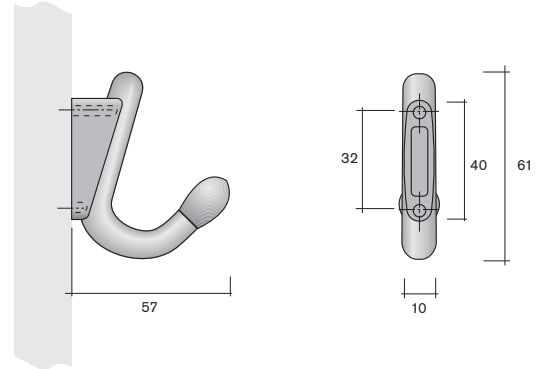

60.6220

500

Garderobenhaken
 Cassettendesign
wardrobe hook
 pan design

Garderobenzubehör

wardrobe accessories

Art.-Nr.
art.-no.

Verp. Einheit
packing units

Ausführung
type

48.3200

500

Garderobenhaken
Cassettendesign
wardrobe hook
pan design

60.5860

350

Garderobenhaken
Olivenform
wardrobe hook
olive shape

Garderobenzubehör

wardrobe accessories

Art.-Nr.
art.-no. Verp. Einheit
 packing units Ausführung
 type

60.5870

900

Garderobenhaken
Olivenform
wardrobe hook
olive shape

60.5250

250

Garderobenhaken
dreiteilig
wardrobe hook
three parts

Garderobenzubehör