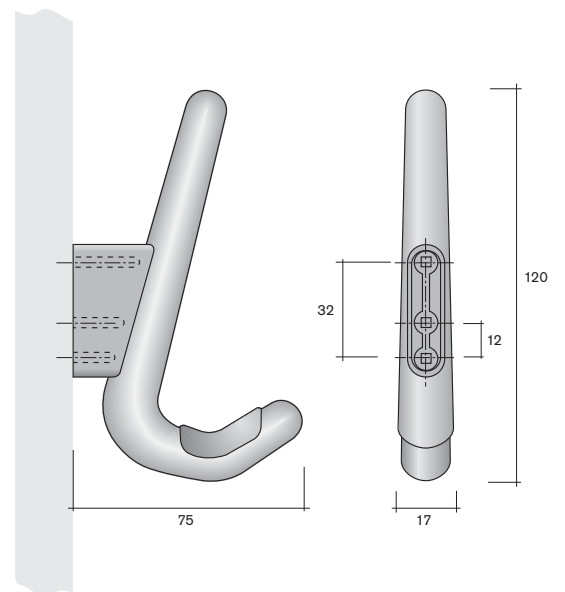

60.6220

500

Garderobenhaken
 Cassettendesign
wardrobe hook
 pan design

Garderobenzubehör

wardrobe accessories

Art.-Nr.
art.-no.

Verp. Einheit
packing units

Ausführung
type

48.3200

500

Garderobenhaken
Cassettendesign
wardrobe hook
pan design

60.5860

350

Garderobenhaken
Olivenform
wardrobe hook
olive shape

Garderobenzubehör

wardrobe accessories

Art.-Nr.
art.-no. Verp. Einheit
 packing units Ausführung
 type

60.5870

900

Garderobenhaken
Olivenform
wardrobe hook
olive shape

60.5250

250

Garderobenhaken
dreiteilig
wardrobe hook
three parts

Garderobenzubehör

wardrobe accessories

Art.-Nr. Verp. Einheit Ausführung
art.-no. packing units type

48.3440

1.000

Garderobenhaken »Bruchsal«
wardrobe hook »Bruchsal«

48.1340

600

Garderobenknopf
wardrobe hook