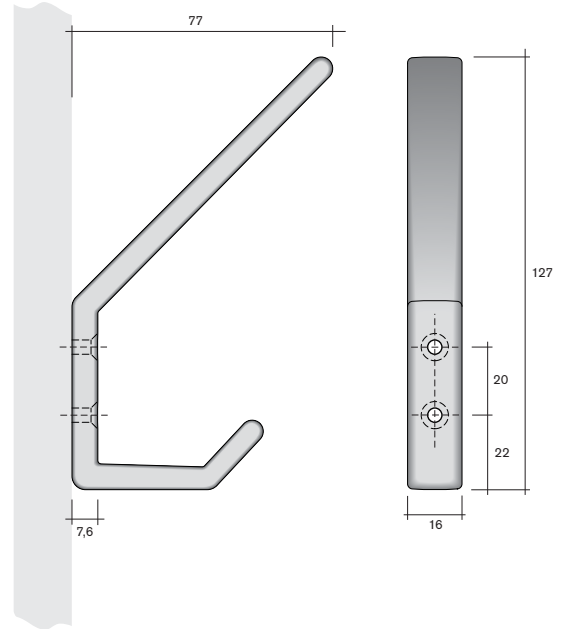

4.3 Garderobenzubehör

Garderobenzubehör

wardrobe accessories

Art.-Nr. Verp. Einheit Ausführung
 art.-no. packing units type

60.9040

NEU

500

Garderobenhaken
wardrobe hook

60.6220

500

Garderobenhaken
 Cassettendesign
wardrobe hook
 pan design

Garderobenzubehör

wardrobe accessories

Art.-Nr.
art.-no.

Verp. Einheit
packing units

Ausführung
type