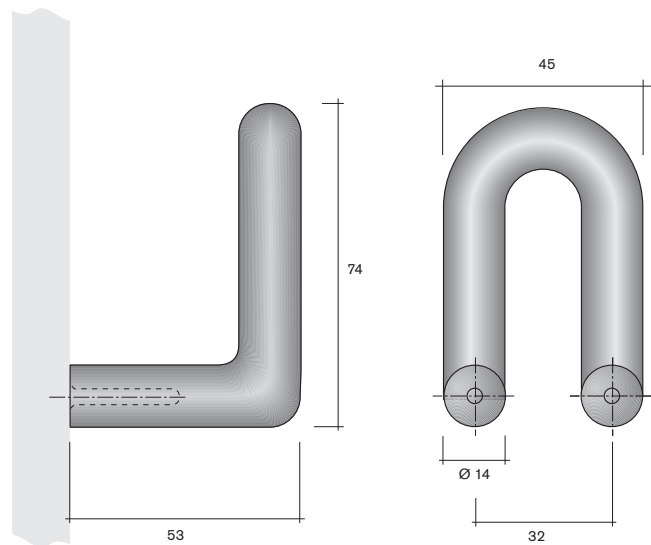

48.1420

200

Garderobenhaken
wardrobe hook