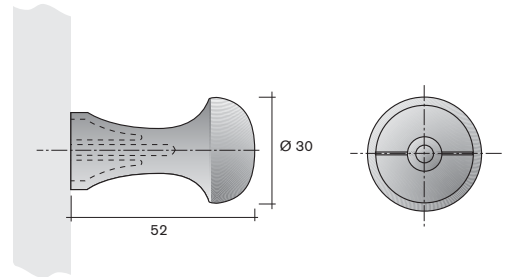

Garderobenzubehör

wardrobe accessories

Art.-Nr. Verp. Einheit Ausführung
art.-no. packing units type

48.1350

500

Garderobeknopf
wardrobe hook

48.1420

200