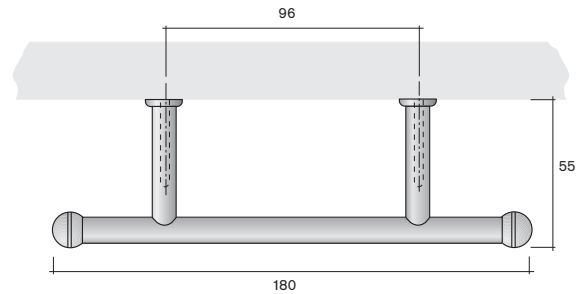

Garderobenhaken
wardrobe hook

Garderobenzubehör

wardrobe accessories

Art.-Nr. Verp. Einheit Ausführung
art.-no. packing units type

48.1430

1.900

Garderobenhaken
wardrobe hook

60.4950

250

Garderobenbügel
wardrobe rail

Garderobenzubehör

wardrobe accessories

Art.-Nr. Verp. Einheit Ausführung
art.-no. packing units type

60.3590

550

Garderobenbügel
wardrobe rail

Garderoben-Reling-System »Lupo«
wardrobe rail system »Lupo«

weitere Erläuterungen siehe Kapitel 1.7.12
look for the details in chapter 1.7.12

Art.-Nr. <i>art.-no.</i>	Verp. Einheit <i>packing units</i>	Ausführung <i>type</i>
-----------------------------	---------------------------------------	---------------------------