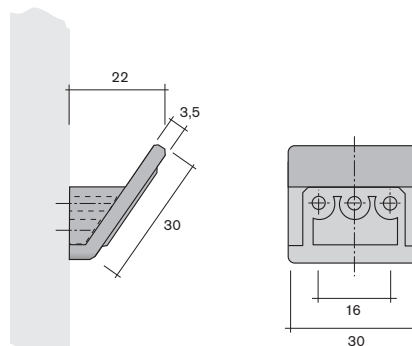

Garderobenzubehör

wardrobe accessories

Art.-Nr.
art.-no.

Verp. Einheit
packing units

Ausführung
type

48.3200

500

Garderobenhaken
Cassettendesign
wardrobe hook
pan design