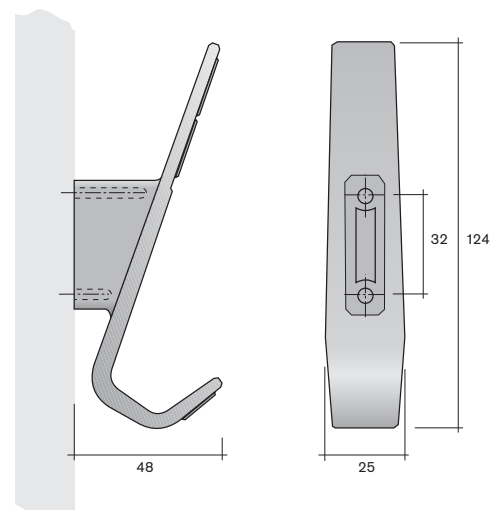

4.3 Garderobenzubehör

Garderobenzubehör

wardrobe accessories

Art.-Nr. Verp. Einheit Ausführung
 art.-no. packing units type

60.9040

NEU

500

Garderobenhaken
wardrobe hook

60.6220

500

Garderobenhaken
 Cassettendesign
wardrobe hook
 pan design

Garderobenzubehör

wardrobe accessories

Art.-Nr.
art.-no.

Verp. Einheit
packing units

Ausführung
type