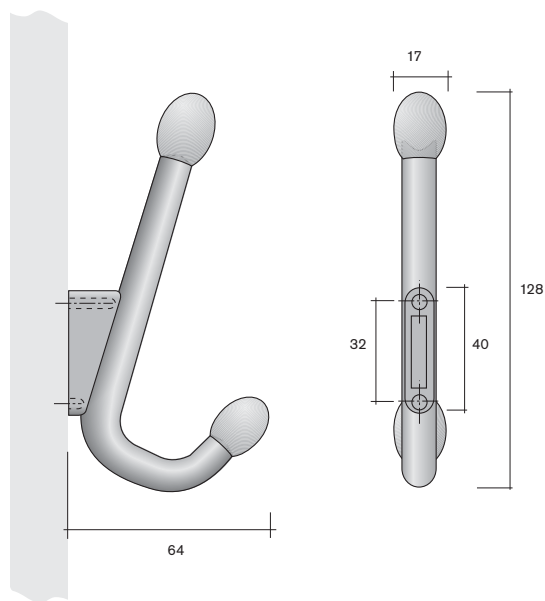

4.3 Garderobenzubehör

Garderobenzubehör

wardrobe accessories

Art.-Nr. Verp. Einheit Ausführung
 art.-no. packing units type

60.9040

NEU

500

Garderobenhaken
wardrobe hook

60.6220

500

Garderobenhaken
 Cassettendesign
wardrobe hook
 pan design

Garderobenzubehör

wardrobe accessories

Art.-Nr.
art.-no.

Verp. Einheit
packing units

Ausführung
type

48.3200

500

Garderobenhaken
Cassettendesign
wardrobe hook
pan design

60.5860

350

Garderobenhaken
Olivenform
wardrobe hook
olive shape

Garderobenzubehör

wardrobe accessories

Art.-Nr.
art.-no. Verp. Einheit
 packing units Ausführung
 type

60.5870

900

Garderobenhaken
Olivenform
wardrobe hook
olive shape

60.5250

250

Garderobenhaken
dreiteilig
wardrobe hook
three parts

Garderobenzubehör