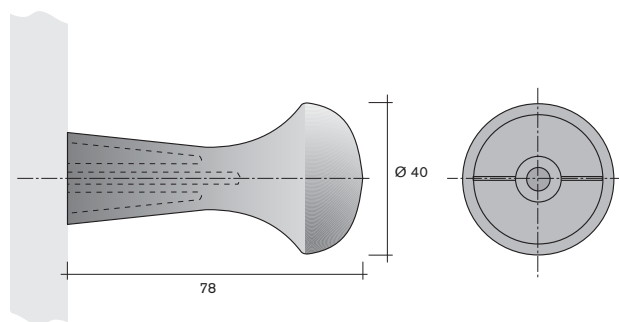

wardrobe accessories

Art.-Nr. Verp. Einheit Ausführung
art.-no. packing units type

48.3440

1.000

Garderobenhaken »Bruchsal«
wardrobe hook »Bruchsal«

48.1340

600

Garderobenknopf
wardrobe hook