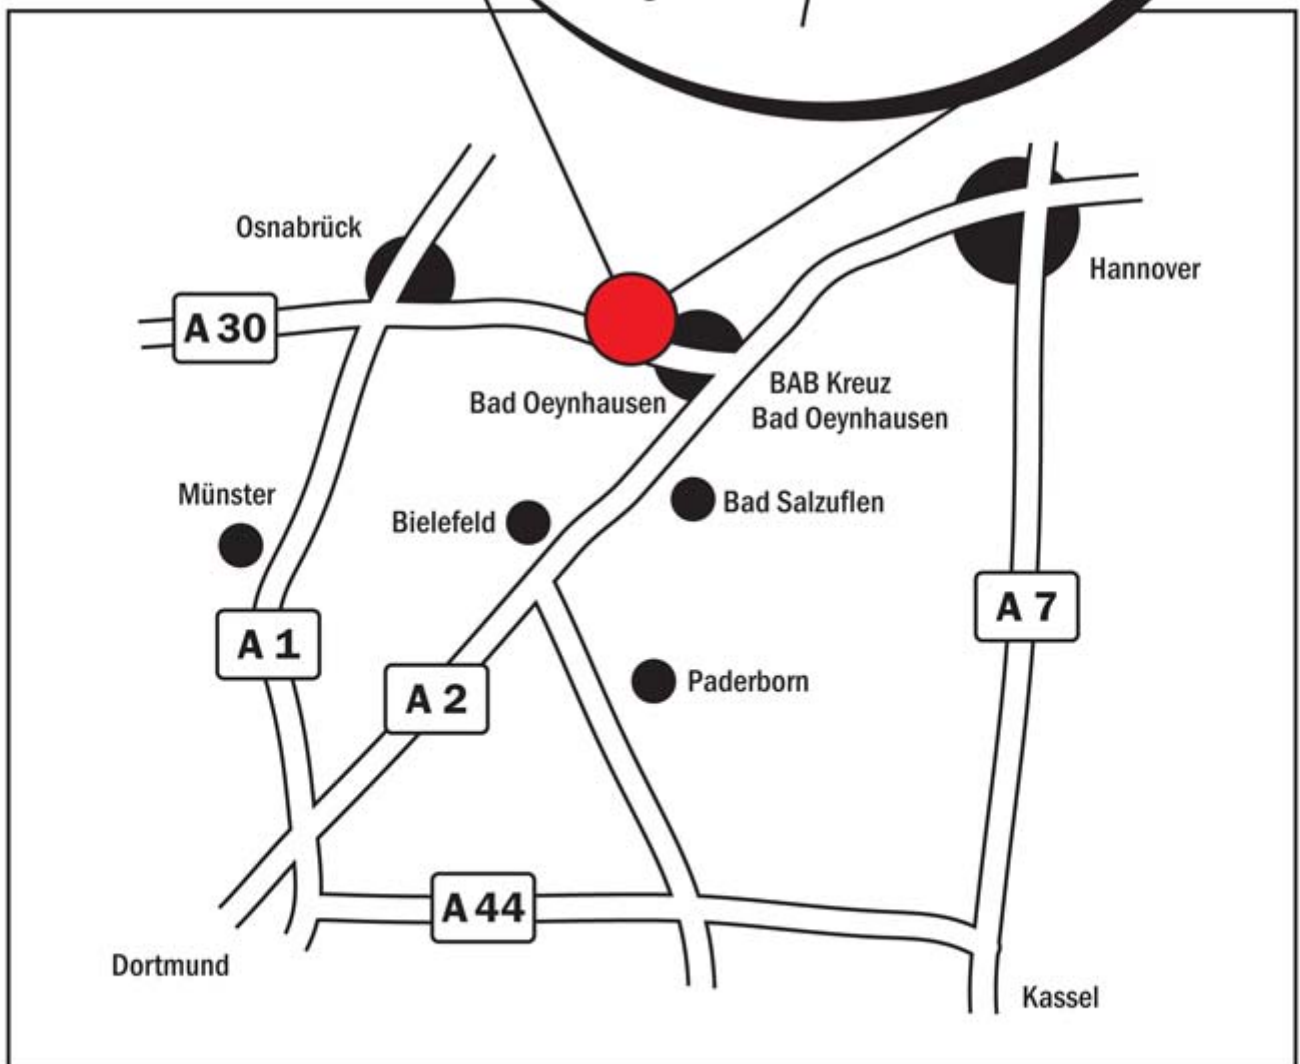

Henke Beschläge

Paul Henke GmbH & CoKG
Brückenstraße 94
32584 Löhne-Gohfeld
Tel. 0 57 31/74 07-0
Fax 0 57 31/74 07-515

So finden Sie uns

Wir wünschen eine angenehme Anreise