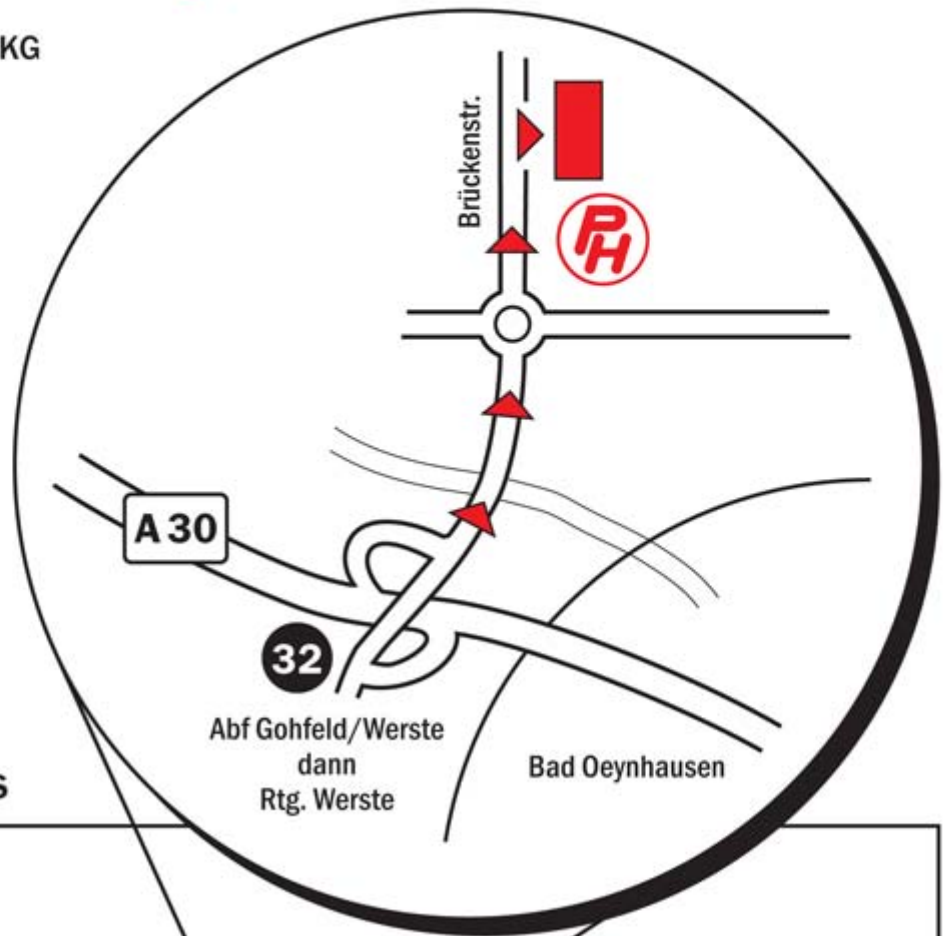

Henke Beschläge

Paul Henke GmbH & CoKG
Brückenstraße 94
32584 Löhne-Gohfeld
Tel. 0 57 31/74 07-0
Fax 0 57 31/74 07-515

So finden Sie uns

Wir wünschen eine angenehme Anreise